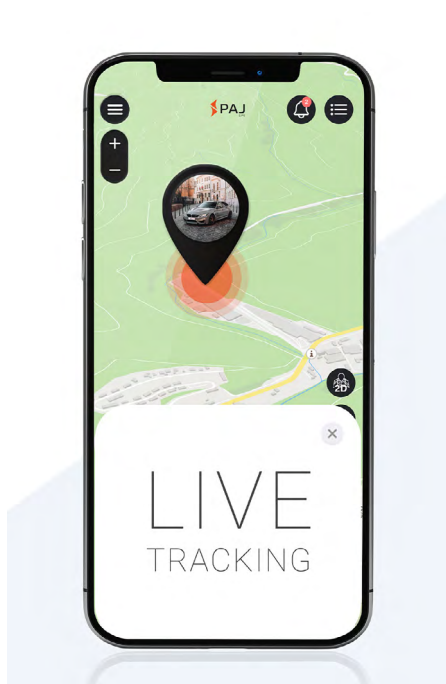

FOLHA DE DADOS

ALLROUND Finder 01

Funcionalidades e benefícios:

- Localização em direto
- Acesso à informação sobre o percurso dos últimos 365 dias
- Configurações de alarme no Portal FINDER
- Notificações de alarme via email e mensagem push
- Utilizável via smartphone, tablet ou computador
- Configuração simples - tudo numa única fonte
- Possível cancelamento mensal
- SOS Alarme

Tecnologia Avançada

Maior duração da bateria, rastreamento mais eficiente localização e muito mais

Segurança Global

Pode ser utilizado em muitos países – sempre com uma boa Conexão

Rede Rápida

Excelente transmissão para uma rápida

Propriedades do cartão SIM:

- Procura sempre a MELHOR ligação
- Notável cobertura de rede 2G
- Posicionamento mundial em mais de 40 países
- Deixa de ser necessário carregar manualmente o cartão SIM
- Não é preciso ativações incómodas