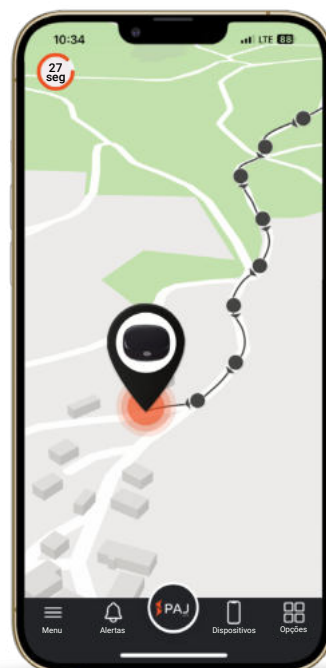

# PET FINDER 4G

### Áreas de aplicação:

Cães

### Dados técnicos:

- ▶ Duração da bateria em espera: aprox. 5 dias / em funcionamento: aprox. 9 horas
- ▶ Tipo de bateria 3,85 V 500 mAh Li-Polymer
- ▶ Precisão do GPS até 5 metros
- ▶ À prova de água à prova de água IP67
- ▶ Ambiente de funcionamento -20 °C a +70 °C
- ▶ Humidade 5 % a 95 %

### Informações resumidas:

- ▶ Utilizável através do Portal PAJ FINDER (registo necessário após a receção do dispositivo)
- ▶ A posição atual pode ser visualizada no mapa a qualquer momento
- ▶ Localização mundial em mais de 100 países
- ▶ Modo em direto, atualização da localização a cada 30 seg.
- ▶ Informações sobre o trajeto dos últimos 365 dias disponíveis
- ▶ Notificações de alarme para diferentes eventos/situações
- ▶ Notificações através da aplicação PAJ e por correio eletrónico