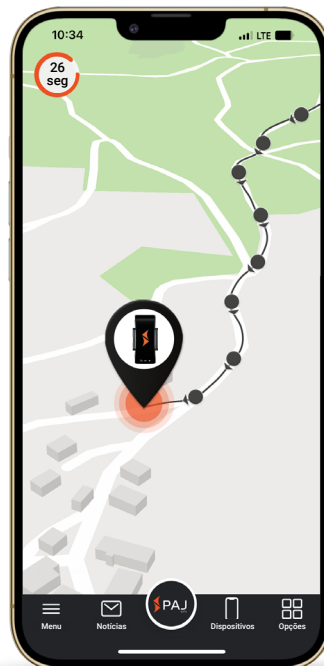

PAJ PET FINDER 4G

FOLHA DE DADOS

Impermeável

Funções de chamadas e luz

Cobertura intermutável

Wifi Home Zone

48 g

4G LTE

Bateria

IP67

Áreas de aplicação:

Cães

Gatos

Dados técnicos:

- ▶ Duração da bateria até 5 dias
- ▶ Tipo de bateria 3.7 V 700 mAh Li-ion
- ▶ Precisão do GPS até 5 metros
- ▶ Proteção da água IP67: prova de água
- ▶ Ambiente funcionamento de -20°C a +75°C
- ▶ Humidade de 10 % a 85 %

Informações resumidas:

- ▶ Utilizável através do Portal PAJ FINDER (registo necessário após a receção do dispositivo)
- ▶ A posição atual pode ser visualizada no mapa a qualquer momento
- ▶ Localização mundial em mais de 100 países
- ▶ Modo ao vivo: O intervalo para atualizar a localização pode ser definido no portal (60 seg. - 10 min.)
- ▶ Informações sobre o trajeto dos últimos 365 dias disponíveis
- ▶ Notificações de alarme para diferentes eventos/situações
- ▶ Notificações através da aplicação PAJ e por correio eletrónico