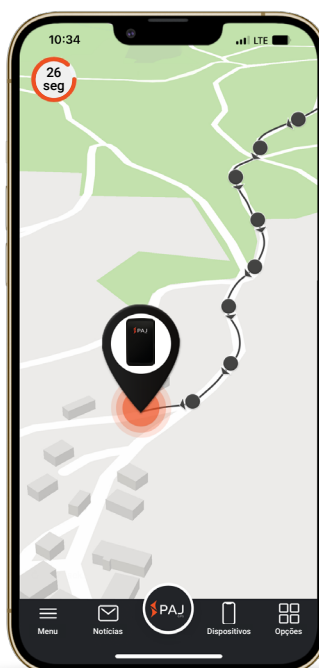

Dados técnicos:

- Duração da bateria espera: aprox.60 dias / em funcionamento: aprox.20 dias
- Tipo de bateria 3,7 V 5000 mAh Li-ion
- Precisão do GPS até 5 metros
- Proteção da água à prova de salpicos
- Ambiente funcionamento de -20°C a +75°C
- Humidade de 10 % a 85 %